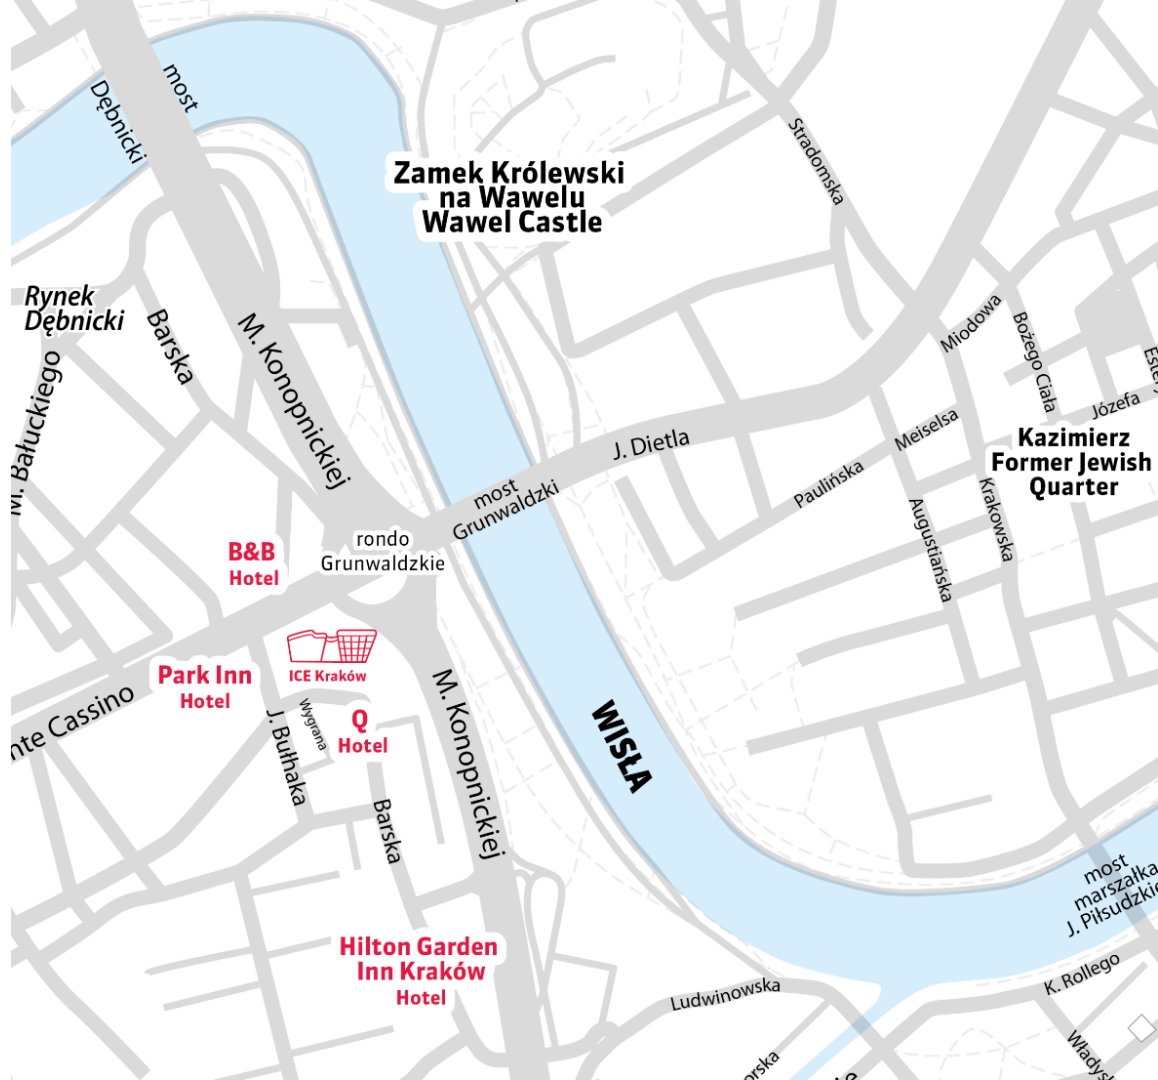

4* Park Inn by Radisson Kraków

4* Hilton Garden Inn Kraków

2* B&B

kbf:
operator ICE Kraków

KRAKÓW
CONGRESS
CENTRE

ICE KRAKÓW: LOKALIZACJA

walking distance – 10-15 minut od ICE Kraków:

- Zamek Królewski na Wawelu
- Rynek Główny
- Kazimierz – dawna dzielnica żydowska

doskonała komunikacja
z Kraków Airport
i dworcem głównym

lokalizacja w ścisłym centrum miasta wyjątkowy widok
na Zamek Królewski na Wawelu, zakole Wisły, dzielnicę
Kazimierz

dwupoziomowy parking
podziemny na 336 miejsc