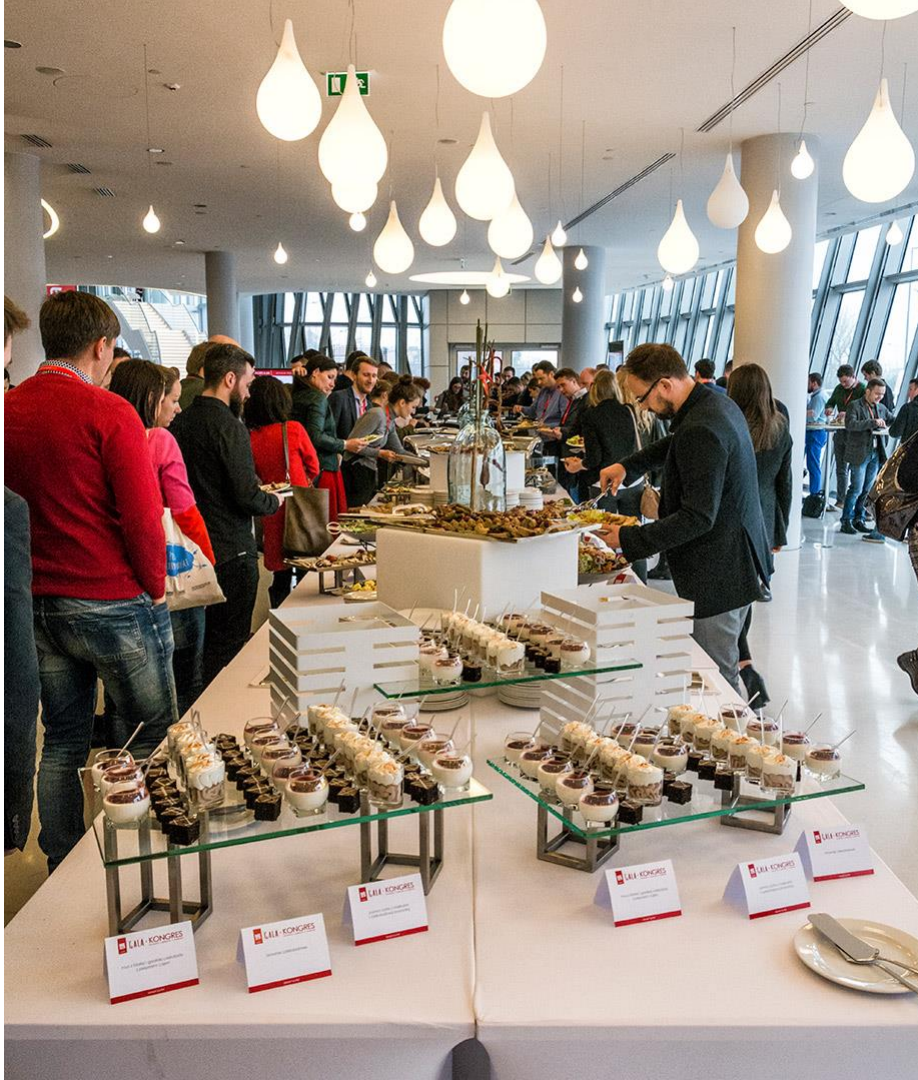

ICE KRAKÓW: CATERING

Catering zapewnia firma:

MASTERS
CATERING

Masters Catering

www.masterscatering.com.pl

Osoba kontaktowa:

Marcin Cieślowski

marcin.cieslikowski@masterscatering.com.pl

+48 530 290 880

kbf:
operator ICE Kraków