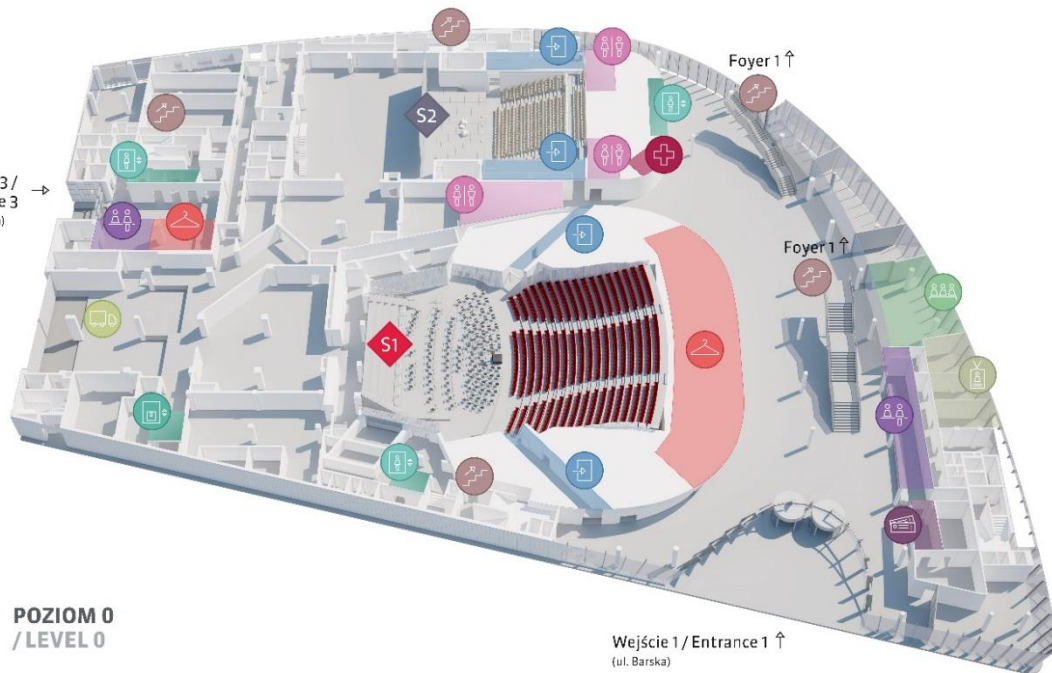

kbf:
operator ICE Kraków

Let's inspirit your event. Together.

ICE KRAKÓW: PLAN

-  Sala Audytoryjna
/ Auditorium Hall
-  Sala Teatralna
/ Theatre Hall
-  Sala Kameralna
/ Chamber Hall
-  Zespół Sal Konferencyjnych
/ Conference Hall Complex
-  Informacja i kasa biletowa
/ Information and ticket office
-  Lada recepcyjna
/ Reception desk
-  Toileta
/ Toilet
-  Szatnia
/ Cloakroom
-  Strefa catering
/ Catering area
-  Punkt widokowy
/ Vantage point
-  Pierwsza pomoc
/ First aid
-  Wejście
/ Entrance
-  Schody
/ Stairs
-  Winda
/ Lift
-  Winda cargo
/ Cargo lift
-  Rampa rozładowcza
/ Unloading ramp
-  Pokoje wielofunkcyjne
/ Multi-functional rooms
-  Pokój spotkań
/ Meeting room
-  Pokoje organizatorów
/ Organizer's room
-  Przestrzeń biurowa
/ Office space

Wejście 3 /
Entrance 3
(ul. Bulhaka)

POZIOM 0
/ LEVEL 0

Wejście 1 / Entrance 1 ↑
(ul. Barska)

ICE KRAKÓW: PLAN

-  Sala Audytoryjna
/Auditorium Hall
-  Sala Teatralna
/Theatre Hall
-  Sala Kameralna
/Chamber Hall
-  Zespół Sal Konferencyjnych
/Conference Hall Complex
-  Informacja i kasa biletowa
/Information and ticket office
-  Lada recepcyjna
/Reception desk
-  Toaleta
/Toilet
-  Szatnia
/Cloakroom
-  Strefa catering
/Catering area
-  Punkt widokowy
/Vantage point
-  Pierwsza pomoc
/First aid
-  Wejście
/Entrance
-  Schody
/Stairs
-  Winda
/Lift
-  Winda cargo
/Cargo lift
-  Rampa rozładowcza
/Unloading ramp
-  Pokoje wielofunkcyjne
/Multi-functional rooms
-  Pokój spotkań
/Meeting room
-  Pokoje organizatorów
/Organiser's room
-  Przestrzeń biurowa
/Office space