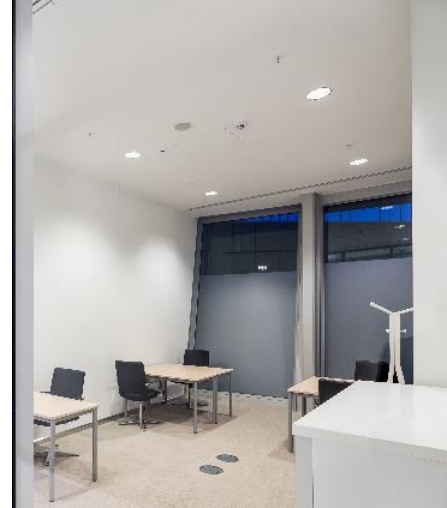

ICE KRAKÓW: POMIESZCZENIA WIELOFUNKCYJNE

Pomieszczenia wspomagające

- Wyposażone w lustra, szafki, stoły, krzesła i łazienki
- Do wyboru do 30 pomieszczeń o pojemności od 2 do 70 osób

Sugerowane wykorzystanie na:
garderoby dla artystów, biura, pomieszczenia na małe spotkania,
pokoje dla mediów, prelegentów i organizatorów wydarzeń