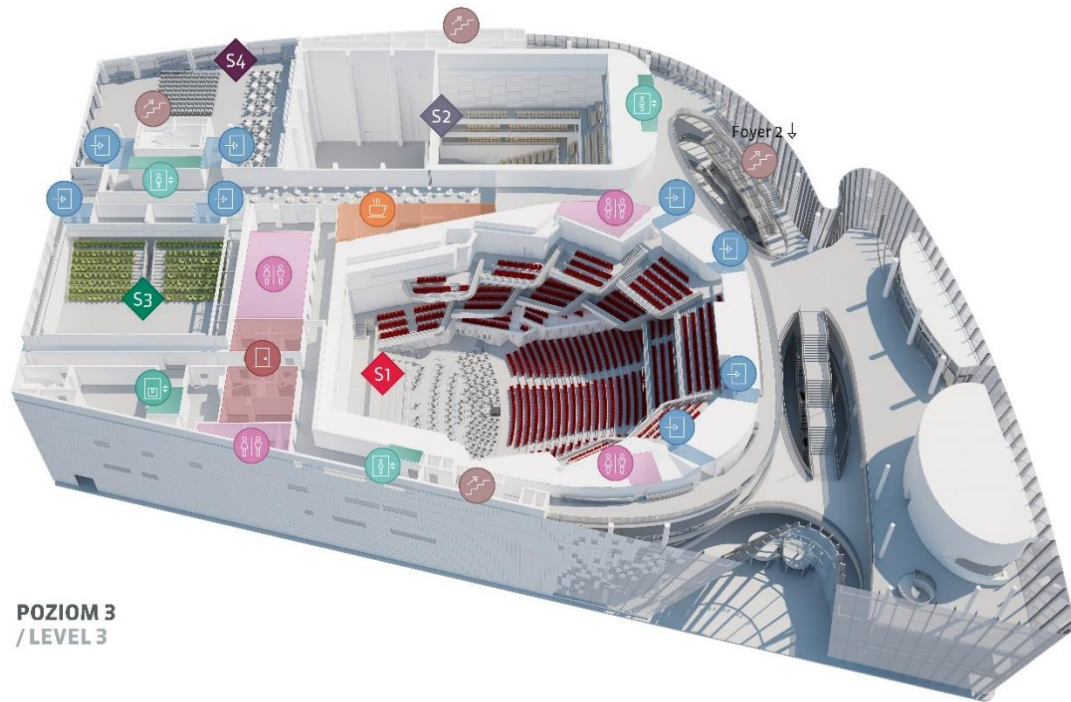

POZIOM 1
/ LEVEL 1

ICE KRAKÓW: PLAN

-  Sala Audytoryjna / Auditorium Hall
-  Sala Teatralna / Theatre Hall
-  Sala Kmeralna / Chamber Hall
-  Zespół Sal Konferencyjnych / Conference Hall Complex
-  Informacja i kasa biletowa / Information and ticket office
-  Lada recepcyjna / Reception desk
-  Toaleta / Toilet
-  Szatnia / Cloakroom
-  Strefa catering / Catering area
-  Punkt widokowy / Vantage point
-  Pierwsza pomoc / First aid
-  Wejście / Entrance
-  Schody / Stairs
-  Winda / Lift
-  Winda cargo / Cargo lift
-  Rampa rozładowcza / Unloading ramp
-  Pokoje wielofunkcyjne / Multi functional rooms
-  Pokój spotkań / Meeting room
-  Pokoje organizatorów / Organizer's room
-  Przestrzeń biurowa / Office space

POZIOM 2
/ LEVEL 2

ICE KRAKÓW: PLAN

-  Sala Audytorijna
/ Auditorium Hall
-  Sala Teatralna
/ Theatre Hall
-  Sala Kameralna
/ Chamber Hall
-  Zespół Sal Konferencyjnych
/ Conference Hall Complex
-  Informacja i kasa biletowa
/ Information and ticket office
-  Lada recepcyjna
/ Reception desk
-  Toaleta
/ Toilet
-  Szatnia
/ Cloakroom
-  Strefa catering
/ Catering area
-  Punkt widokowy
/ Vantage point
-  Pierwsza pomoc
/ First aid
-  Wejście
/ Entrance
-  Schody
/ Stairs
-  Winda
/ Lift
-  Winda cargo
/ Cargo lift
-  Rampa rozładowcza
/ Unloading ramp
-  Pokoje wielofunkcyjne
/ Multi-functional rooms
-  Pokój spotkań
/ Meeting room
-  Pokoje organizatorów
/ Organiser's room
-  Przestrzeń biurowa
/ Office space