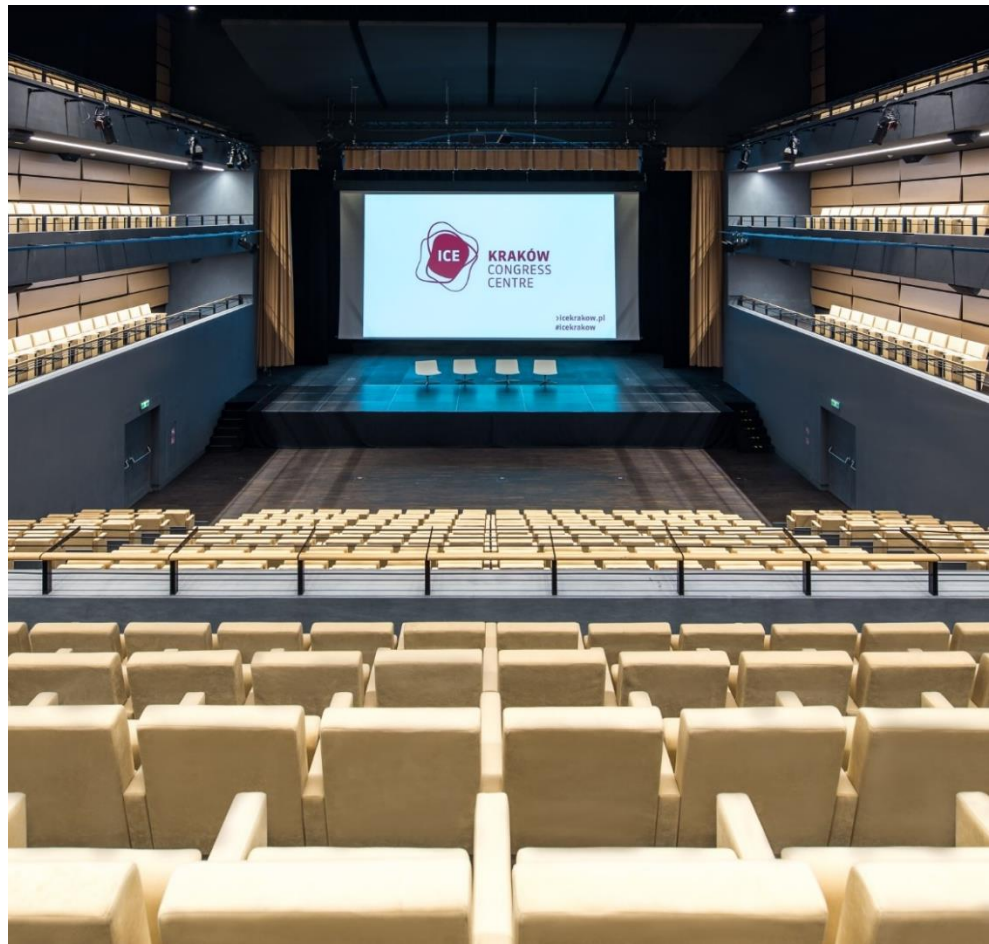

ICE KRAKÓW: SALA TEATRALNA (S2)