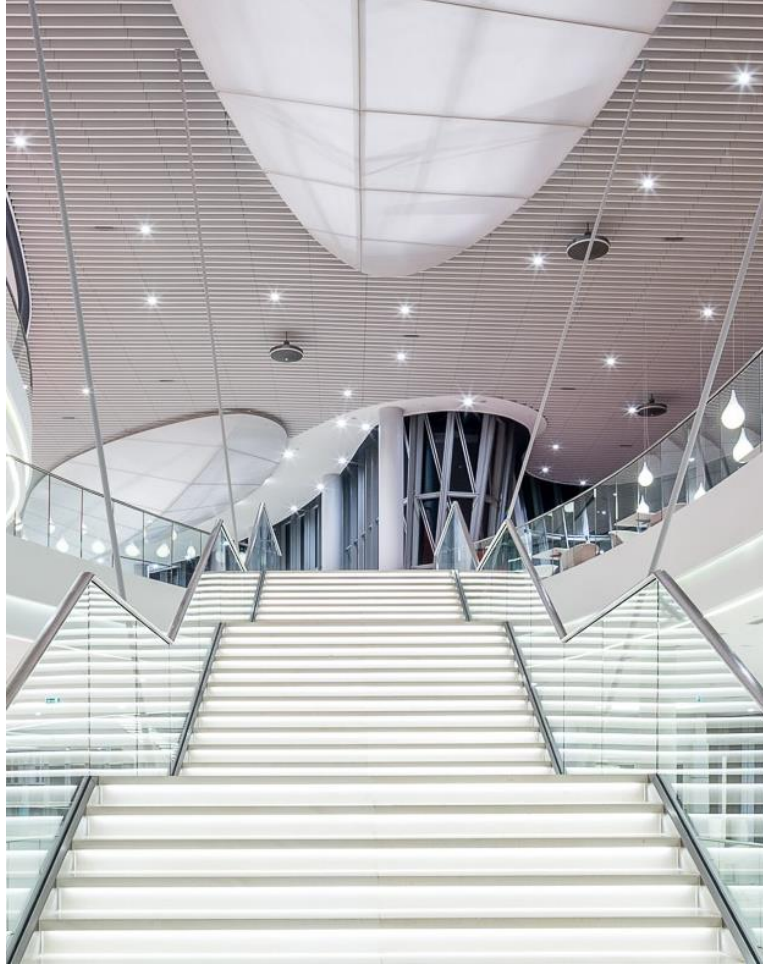

ICE KRAKÓW: FOYER

- Nowoczesne, jasne i przestronne
- Dostęp światła dziennego
- Trzy poziomy o łącznej powierzchni: 2 650 m² z widokiem na Wawel i Kazimierz
- Przestrzeń ekspozycyjna i cateringowa
- Liczne opcje brandingowe

sugerowane wykorzystanie:

organizacja cateringu – przerwy kawowe, lunchy, bankiety;
przestrzeń ekspozycyjna i reprezentacyjna, główny ciąg komunikacyjny;
nagrania TV, imprezy firmowe, product launching