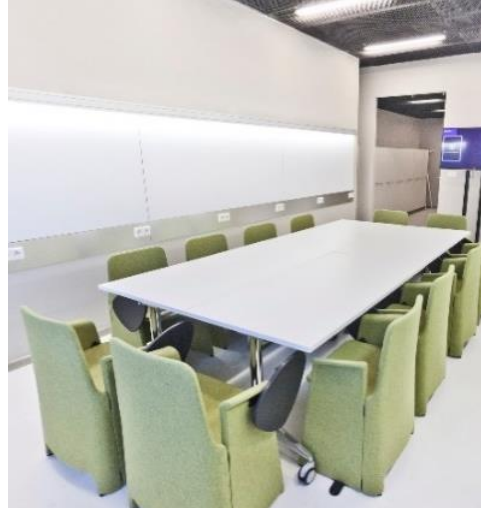

ICE KRAKÓW: POMIESZCZENIA WIELOFUNKCYJNE

Pomieszczenia wspomagające

- Wyposażone w lustra, szafki, stoły, krzesła i łazienki
- Do wyboru do 30 pomieszczeń o pojemności od 2 do 70 osób

Sugerowane wykorzystanie na:
garderoby dla artystów, biura, pomieszczenia na małe spotkania,
pokoje dla mediów, prelegentów i organizatorów wydarzeń